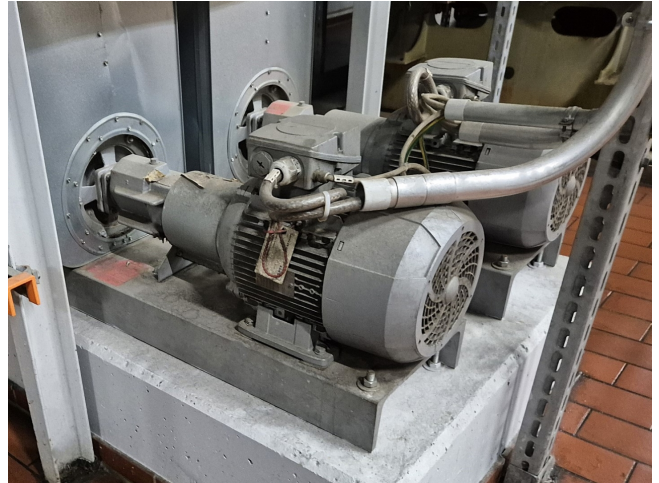

KSB ETANORM SYT 040-160 SYT8

Specifications

Merk	KSB
Type	ETANORM SYT 040-160 SYT8
Volumestroom Q max. (m ³ /u)	42,0
Leveringshoogte H max. (M)	26,0
Vermogen max. (kW)	5,5
Remarks	Y.o.b. 2014
Stock	2

Description

Used KSB ETANORM SYT 040-160 SYT8

Gebruikte KSB ETANORM SYT 040-160 SYT8 waterpomp met een KSB 1PC30381CA034CG0 elektromotor - 50/60 Hz - 5,5/6,3 kW - 2950/3555 tpm. De pomp heeft de volgende specificaties: Qmax: 42,0 m³/h - Hmax: 26,0 m - Pmax: 5,5 kW. Afmetingen: 950x320x450 mm (LxBxH).